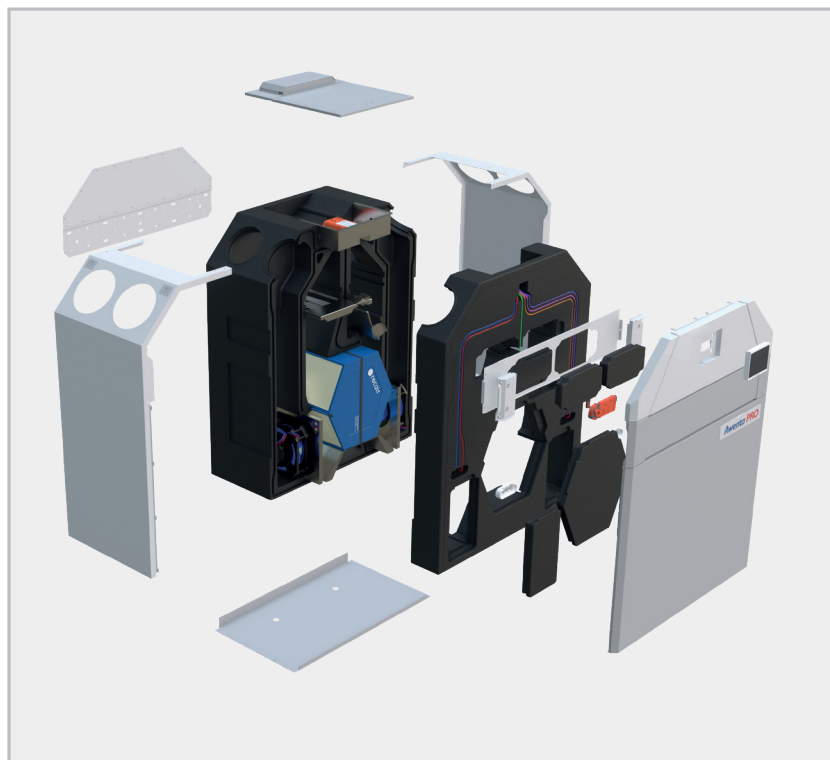

KARTA PRODUKTU

Seria Auros

VER305, VER405, VER605

CECHY REKUPERATORA

- Pozycje montażu - naścienny (listwa ścienna w komplecie) lub stojący (nogi VKNER sprzedawane oddzielnie)
- Obracane kolana przyłączeniowe w pionie i poziomie (360°)
- Wymiennik przeciwprądowy o sprawności do 95%
- Oszczędne wentylatory z silnikami EC Ziehl-Abegg
- Automatyczny bypass, 100% obejścia, izolowany
- Modułowana nagrzewnica wstępna ze zmiennymi parametrami pracy
- Doskonała izolacja dzięki zastosowaniu obudowy z EPP (spieniony polipropylen)
- Szczelna konstrukcja zapobiegająca przedostawaniu się zapachów, zanieczyszczeń z powietrza wywiewanego do nawiewanego
- Mobilna aplikacja na smartfona – Android, iOS oraz możliwość sterowania za pośrednictwem przeglądarki internetowej (konieczny moduł iNext)
- System automatycznej kontroli przepływu (constant flow) – w wersjach CF
- Standardowo wyposażona w dwa filtry M5 (ISO ePM10)
- Możliwość stosowania filtrów dokładnych F7 (ISO ePM1) o podwyższonej klasie filtracji
- Możliwość zastosowania filtra wstępnego (prefiltra), wielokrotnego użytku
- Możliwość współpracy z czujnikami: jakości powietrza, stężenia dwutlenku węgla i wilgotności (VSPM, VSHC, VSHW)
- Możliwość mycia wymiennika
- Długa żywotność
- Odporność na zarysowania elementów malowanych na poziomie wartości 5 H
- Właściwości antybakteryjne elementów malowanych zgodnie z normą ASTM E2149-13a

Produkty uzupełniające

NOGI VKNER

FILTRY str. 20

Seria Auros

VER305, VER405, VER605

VER305L	Centrala wentylacyjna AUROS 305 wersja lewa (standard)
VER405L	Centrala wentylacyjna AUROS 405 wersja lewa (standard)
VER605L	Centrala wentylacyjna AUROS 605 wersja lewa (standard)
VER305LCF	Centrala wentylacyjna AUROS 305 wersja lewa (standard) + moduł CF
VER405LCF	Centrala wentylacyjna AUROS 405 wersja lewa (standard) + moduł CF
VER605LCF	Centrala wentylacyjna AUROS 605 wersja lewa (standard) + moduł CF