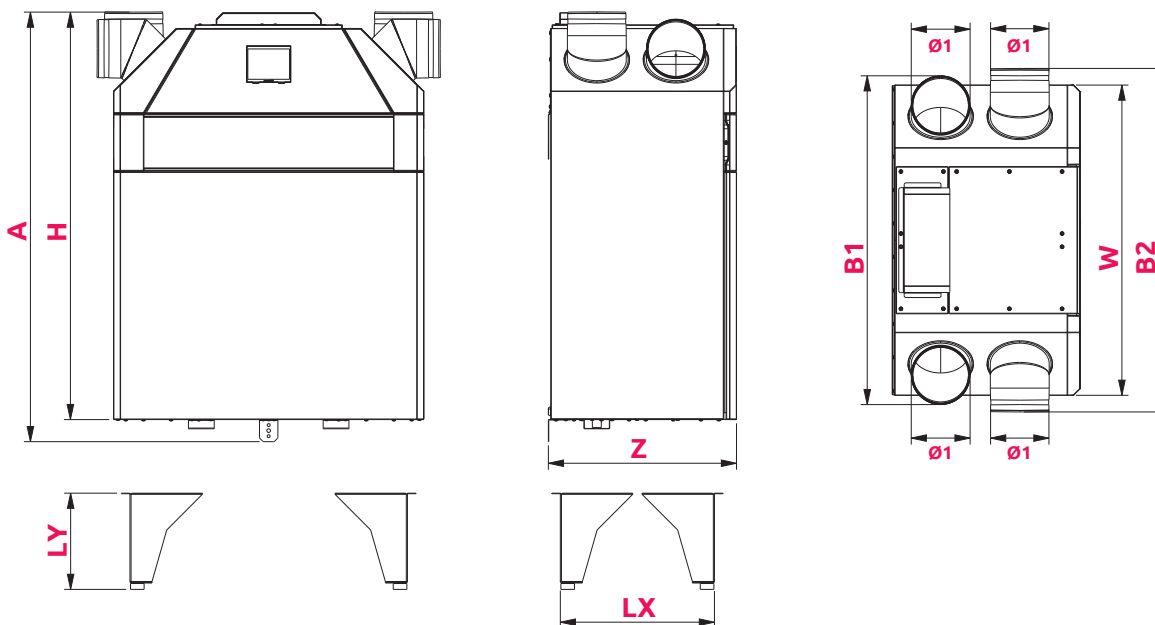

KARTA PRODUKTU

Seria Auros

VER305, VER405, VER605

WYMIARY

parametry przyłączy

wymiary centrali

rozstaw nóg

	Ø1	A	B1	B2	H	Z	W	LX	LY
VER305	160	1 168	804	764	1 108	510	713	419	262
VER405	160	1 168	894	934	1 108	510	843	419	262
VER605	200	1 175	946	962	1 115	610	843	519	262