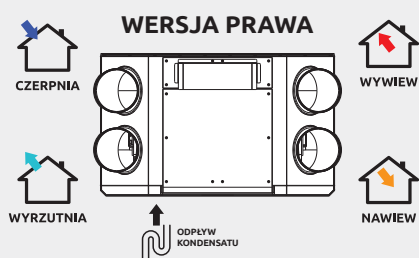

Produkty uzupełniające

NOGI VKNER

FILTRY str. 20

Seria Auros

VER305, VER405, VER605

VER305L	Centrala wentylacyjna AUROS 305 wersja lewa (standard)
VER405L	Centrala wentylacyjna AUROS 405 wersja lewa (standard)
VER605L	Centrala wentylacyjna AUROS 605 wersja lewa (standard)
VER305LCF	Centrala wentylacyjna AUROS 305 wersja lewa (standard) + moduł CF
VER405LCF	Centrala wentylacyjna AUROS 405 wersja lewa (standard) + moduł CF
VER605LCF	Centrala wentylacyjna AUROS 605 wersja lewa (standard) + moduł CF