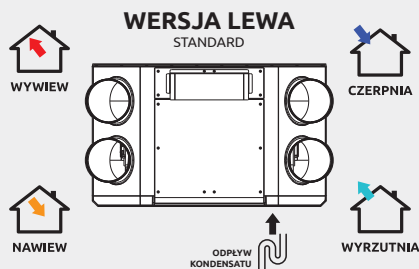

Produkty uzupełniające

NOGI VKNER

FILTRY str. 20

Seria Auros

VER305, VER405, VER605

VER305L	Centrala wentylacyjna AUROS 305 wersja lewa (standard)
VER405L	Centrala wentylacyjna AUROS 405 wersja lewa (standard)
VER605L	Centrala wentylacyjna AUROS 605 wersja lewa (standard)
VER305LCF	Centrala wentylacyjna AUROS 305 wersja lewa (standard) + moduł CF
VER405LCF	Centrala wentylacyjna AUROS 405 wersja lewa (standard) + moduł CF
VER605LCF	Centrala wentylacyjna AUROS 605 wersja lewa (standard) + moduł CF

VER305P	Centrala wentylacyjna AUROS 305 wersja prawa
VER405P	Centrala wentylacyjna AUROS 405 wersja prawa
VER605P	Centrala wentylacyjna AUROS 605 wersja prawa
VER305PCF	Centrala wentylacyjna AUROS 305 wersja prawa + moduł CF
VER405PCF	Centrala wentylacyjna AUROS 405 wersja prawa + moduł CF
VER605PCF	Centrala wentylacyjna AUROS 605 wersja prawa + moduł CF