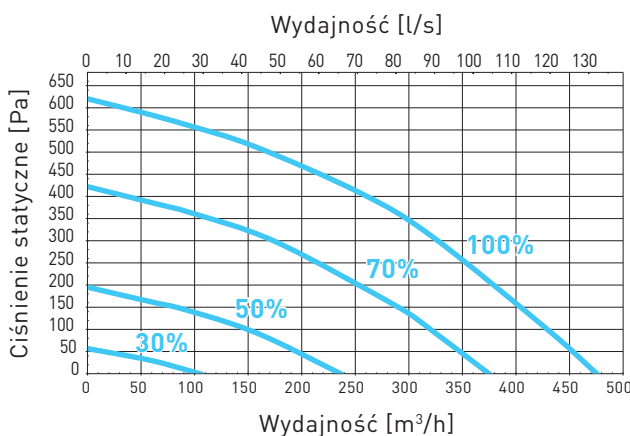

Seria Auros

VER305, VER405, VER605

WYDAJNOŚĆ

AUROS 305

VER305

NOWOŚĆ

AUROS 405

VER405

AUROS 605

VER605