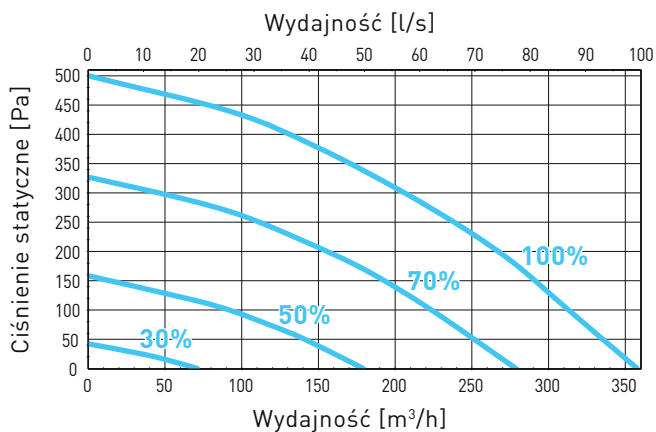

Seria Auros

VER305, VER405, VER605

WYDAJNOŚĆ

AUROS 305

VER305

NOWOŚĆ

AUROS 405

VER405